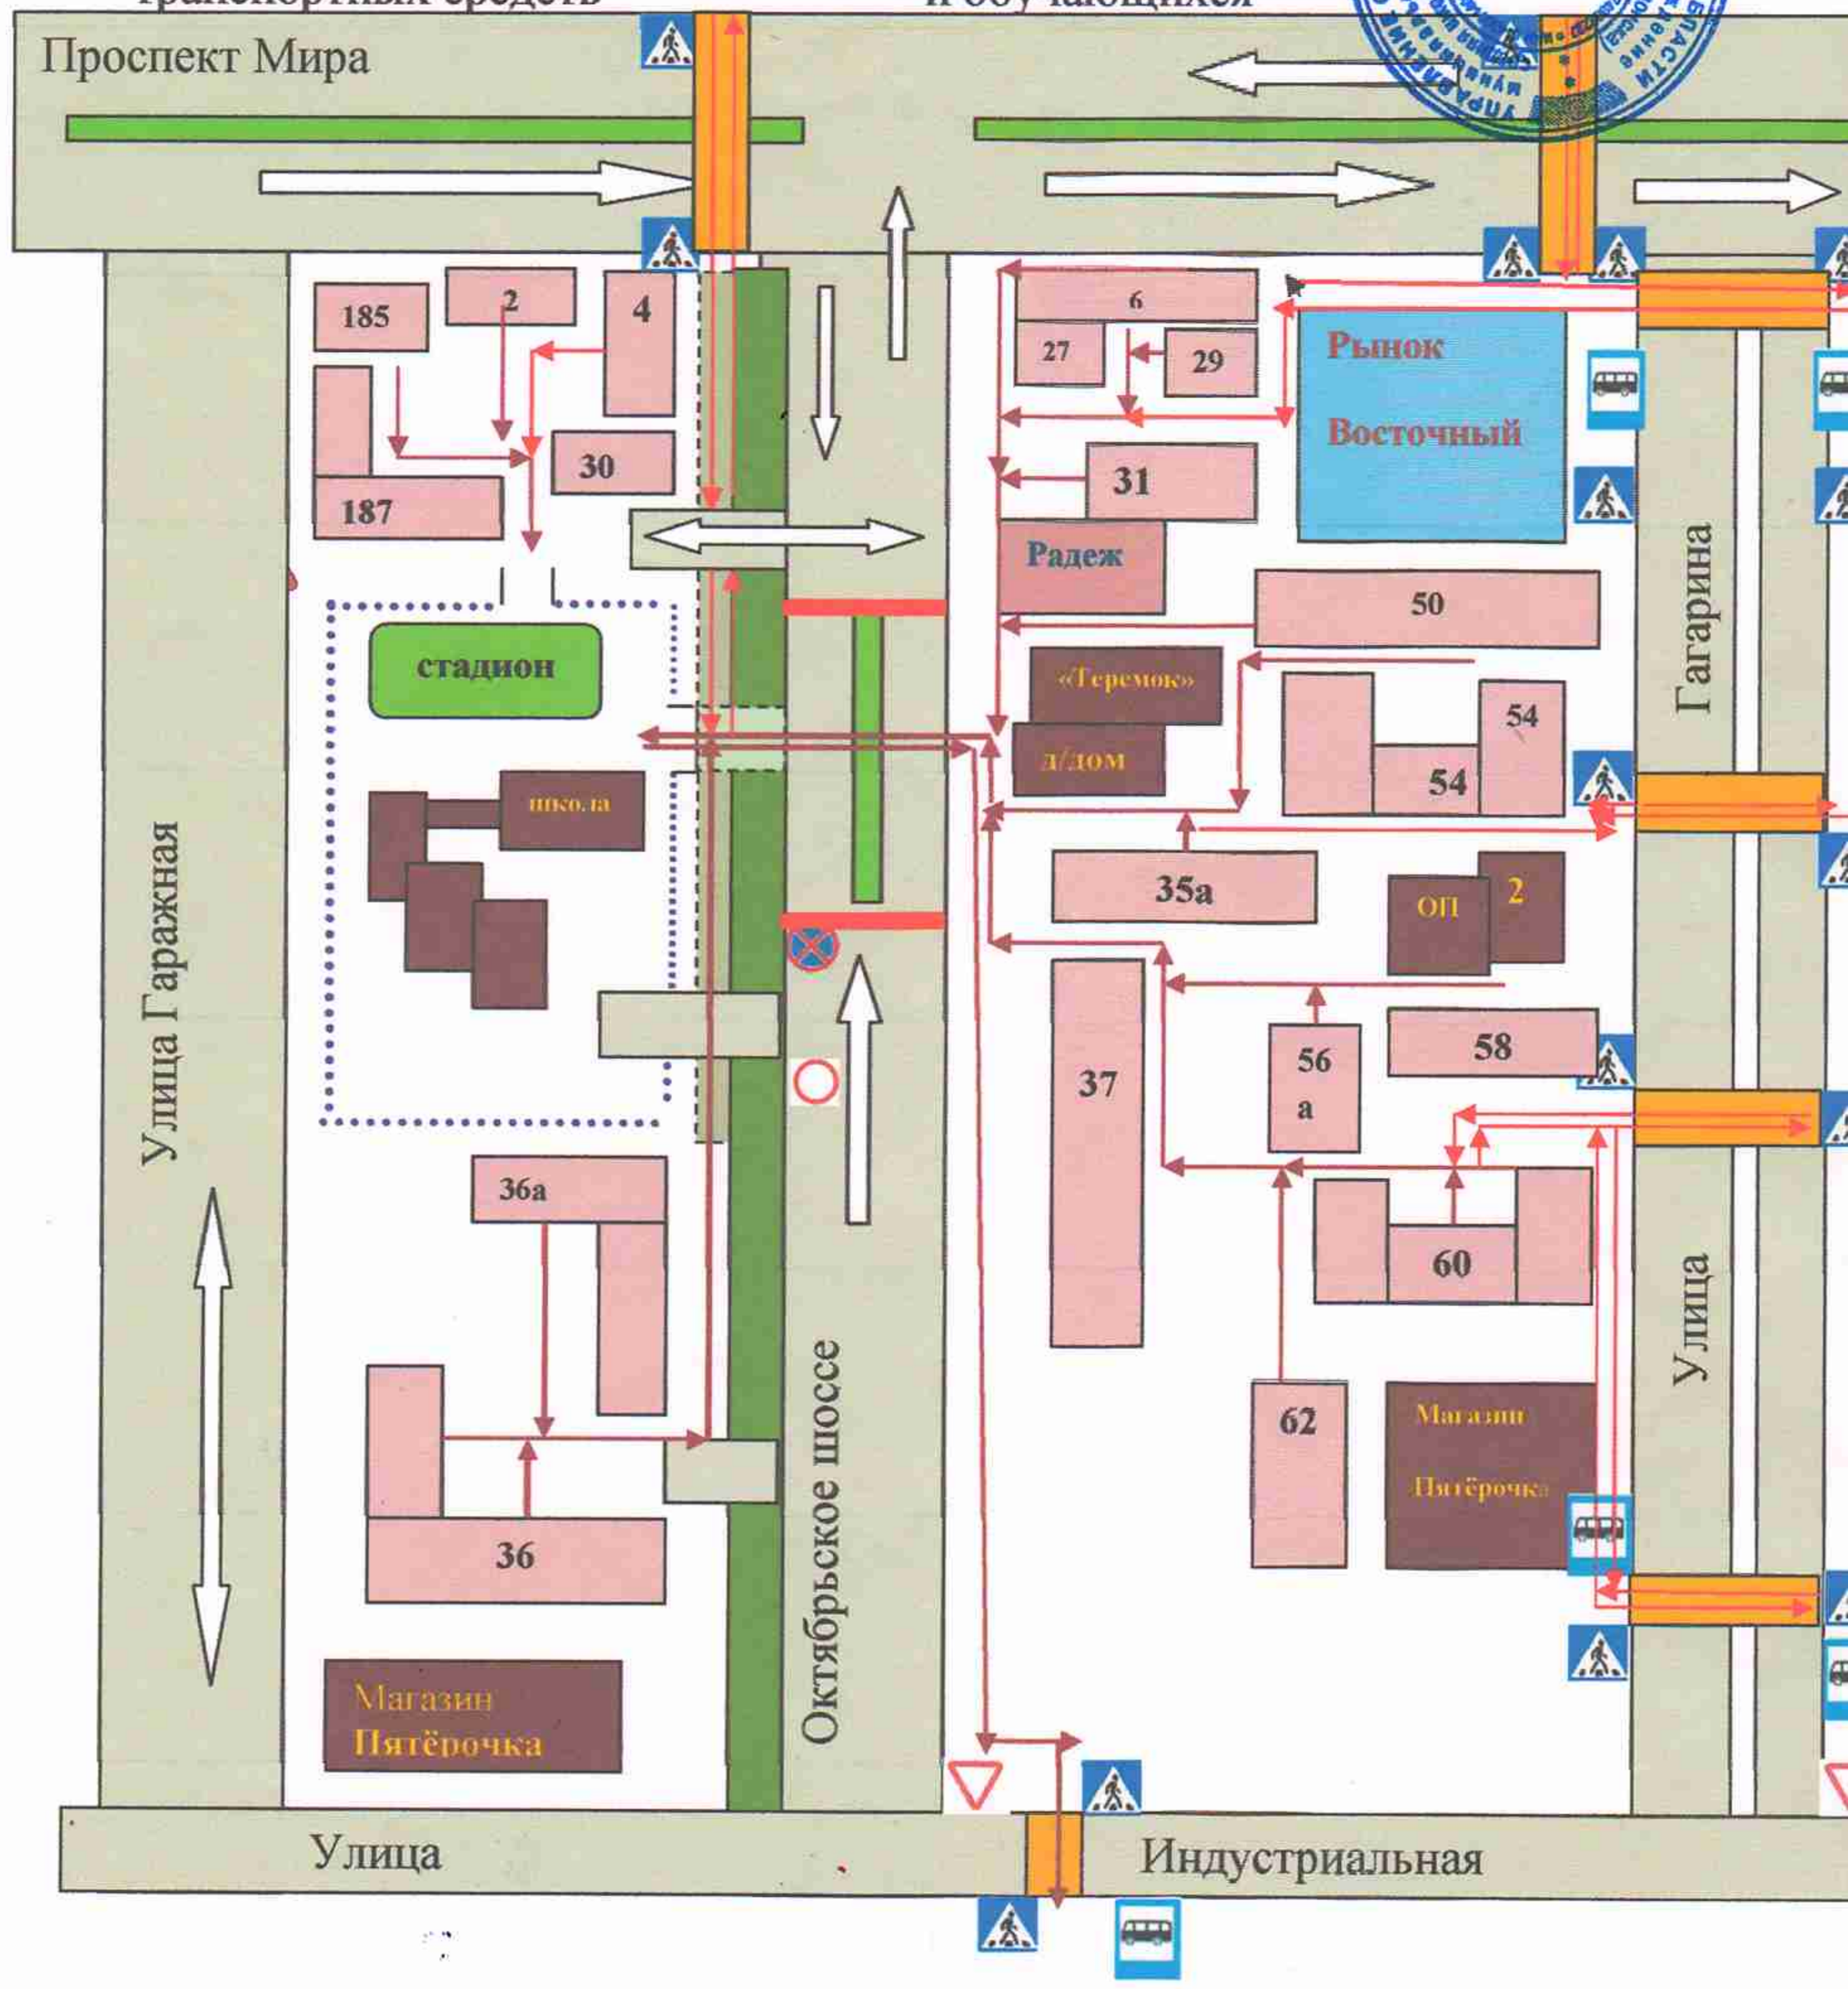

Утверждаю
Директор школы
А.В. Войченко

Район расположения МБОУ СШ №23 г.Волгодонска, пути движения транспортных средств и обучающихся

Жилая застройка

Организации

Трогуар

Направление движения транспорта

Проезжая часть

переход

Движение учеников